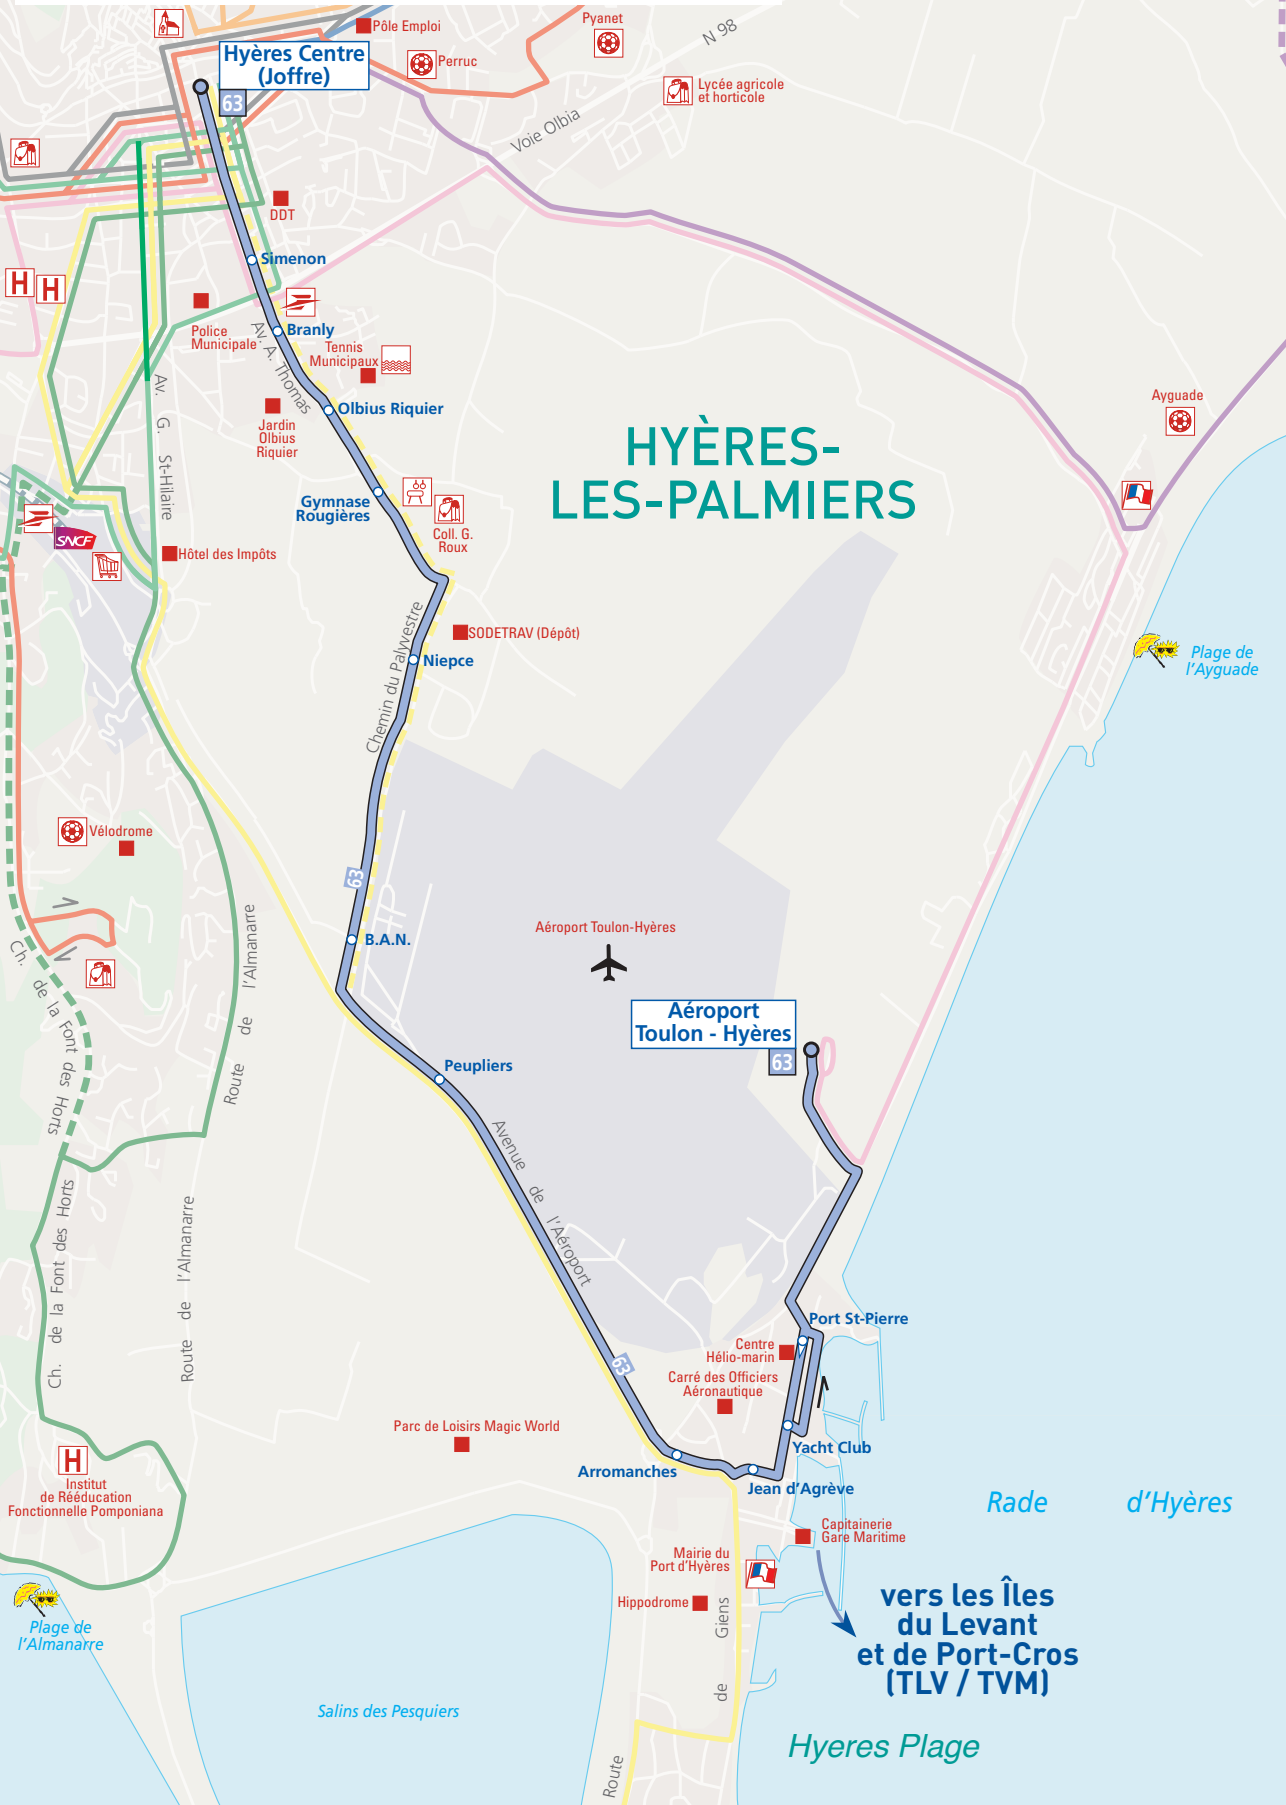

# Ligne 63

Aéroport  
Toulon Hyeres Hyeres Centre (Joffre)

## HYÈRES-LES-PALMIERS

Aéroport Toulon - Hyères

Hyères Centre (Joffre)

vers les Îles du Levant et de Port-Cros (TLV / TVM)

Salins des Pesquiers

Rade d'Hyères

Hyeres Plage